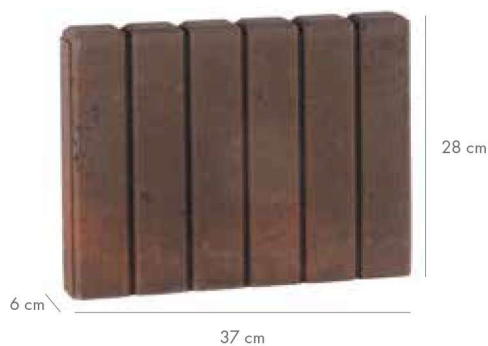

PALLADIO kasztanowy

ALS

COLOR FLEX

- Sześć wąskich palisad połączonych w jedną całość
- Ułatwia brzegowanie prostych ciągów komunikacyjnych, schodów czy tarasów
- Smukła sylwetka atrakcyjnie wieńczy rozmaite aranżacje

LIBET INSPIRACJE:

Możliwość dzielenia na mniejsze elementy

DOSTĘPNE KOLORY

pergaminiowa biel **N**

popielaty **N**

kasztanowy

antracyt

pastello

grubość [cm]	szt. / paleta	waga palety [kg]	szt. / warstwa	liczba warstw	dostępne kolory	cena [PLN / szt.]	
						netto	brutto
6	54	ok. 702	27	2	kasztanowy pastello antracyt popielaty <b>N</b> pergaminowa biel <b>N</b>	9,00	11,07