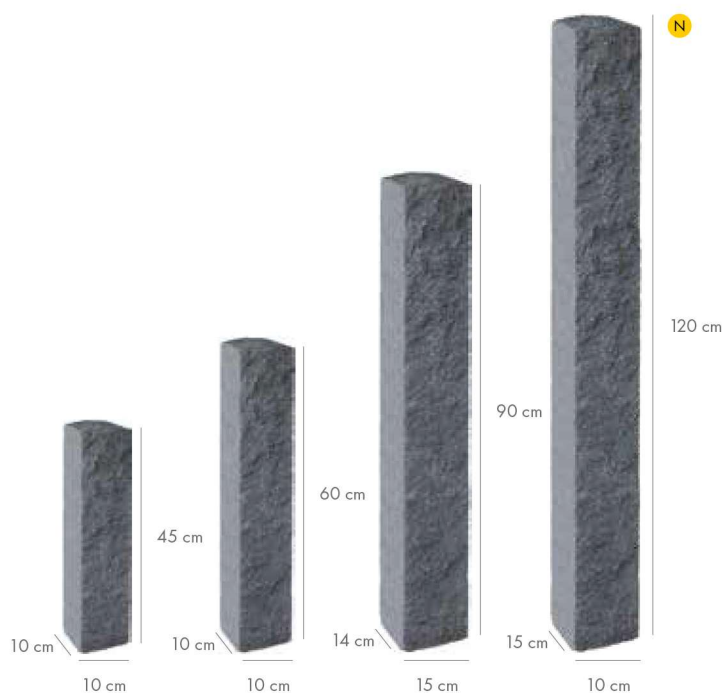

PALISADA SPLIT

Bogactwo form

Libetcompletto

PALISADA SPLIT kasztanowy
punkt sprzedaży: Orlex Beton
projekt: 7 dla Ogrodu
wykonanie: Max Bruk Maciej Kasprzyk

Ze względu na technologię produkcji rzeczywiste wymiary mogą się wahać +/- 5mm.

COLOR FLEX

ALS

- Kompleksowość zawarta w prostym kształcie i czterech formatach do wyboru
- Tworzy wyraziste konstrukcje o naturalnej, nieregularnej fakturze
- Bogata paleta głębokich barw umożliwia tworzenie zindywidualizowanych kompozycji

LIBET INSPIRACJE:

Nowe formaty
w kolekcji

DOSTĘPNE KOLORY

bianco carrara

pastello

kasztanowy

nero

wymiary [cm]	szt. / paleta	waga palety [kg]	szt. / warstwa	liczba warstw	dostępne kolory	cena [PLN / szt.]	
						netto	brutto
10 x 15 x 120 ^N	30	ok. 1267	5	6		58,00	71,34
10 x 10 x 45	140	ok. 1471	20	7	bianco carrara pastello kasztanowy nero	11,60	14,27
10 x 10 x 60	112	ok. 1571	16	7		17,90	22,02
15 x 14 x 90	30	ok. 1330	5	6	pastello kasztanowy nero	55,70	68,51