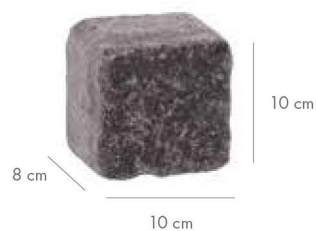

QUBO srebrno-szary,
QUADRA pergaminowa biel
ogród Libet Design Libiąż
projekt: Libet
wykonanie: Cen-Bruk

COLOR
MIX

ANTICO

ALS

3-5 mm

- **Ogromny potencjał kreacyjny**
- **Klimatyczne połączenie niewielkich rozmiarów z postarzaną powierzchnią**
- **Kostki barwione w masie**

LIBET INSPIRACJE:

Zobacz także
Quadra, str. 39

DOSTĘPNE KOLORY

srebrno-szary

piaskowo-beżowy

bazaltowy grafit

grubość [cm]	szt. / paleta	m ² / paleta	waga palety [kg]	szt. / warstwa	liczba warstw	dostępne kolory	cena [PLN / m ²]	
							netto	brutto
8	864	8,64	ok. 1555	108	8	srebrno-szary bazaltowy grafit piaskowo-beżowy	73,40	90,28