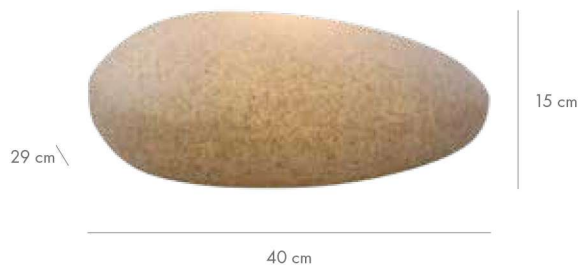

Sprawdź
ofertę na
www.libet.pl

Każde opakowanie opraw Decco zawiera pilota zdalnego sterowania

moc klasa	źródło światła	materiał kolor	kabel [m]	cena [PLN / szt.]	
				netto	brutto
2w -A++	RGB - 52 lm	polietylen - szary	1,5	225,00	276,75

AKCESORIA LIBET LIGHT BY LIGHT PRO

KABEL

Doprowadza prąd do opraw świetlnych.

moc	długość [m]	cena [PLN / szt.]	
		netto	brutto
12 V	25	177,00	217,71
	50	323,00	397,29
	100	636,00	782,28
	200	1262,00	1552,26