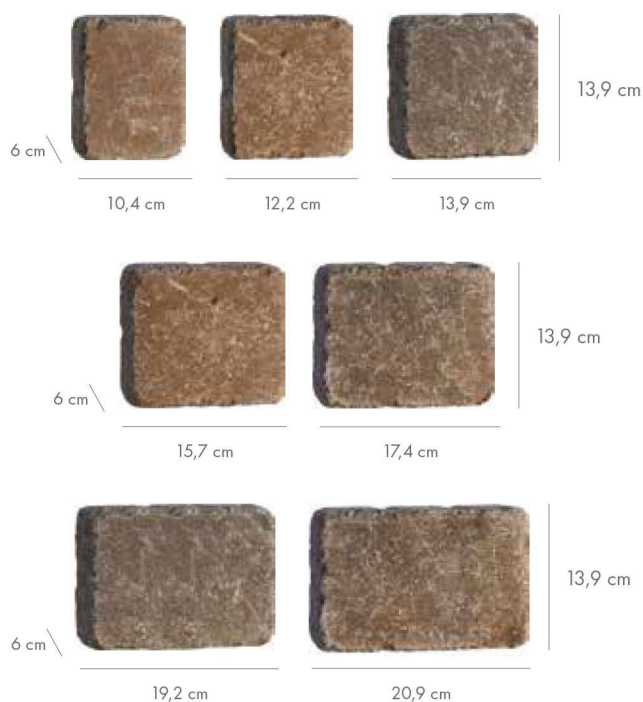

MERANO piaskowo-beżowy, torfowy brąz  
punkt sprzedaży: Daluho Kędzierscy

COLOR MIX

ALS

ANTICO

3-5 mm

- Siedem zróżnicowanych rozmiarów
- Niebanalne układy nawierzchni
- Magia nastrojowych zaułków

LIBET INSPIRACJE:

Zobacz także  
Natulit Massimo,  
str. 108

DOSTĘPNE KOLORY

bazaltowy-grafit

piaskowo-beżowy

torfowy brąz

grubość [cm]	szt. / paleta	m <sup>2</sup> / paleta	waga palety [kg]	szt. / warstwa	liczba warstw	dostępne kolory	cena [PLN / m <sup>2</sup> ]	
							netto	brutto
6	po 70 z każdego wymiaru	10,75	ok. 1477	49	10	bazaltowy grafit piaskowo-beżowy torfowy brąz	72,00	88,56