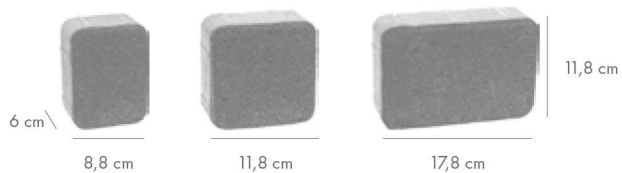

NOSTALIT

DOSTĘPNE KOLORY

grafitowy

szary

grubość [cm]	szt. / paleta	m ² / paleta	waga palety [kg]	szt. / warstwa	liczba warstw	dostępne kolory	cena [PLN / m ²]	
							netto	brutto
6	po 240 z każdego wymiaru	11,23	ok. 1542	72	10	szary	33,00	40,59
						grafitowy	35,00	43,05