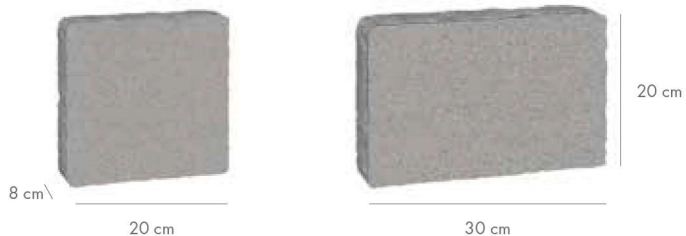

QUADRA

DOSTĘPNE KOLORY

grafitowy

szary

grubość [cm]	wymiary [cm]	szt. / paleta	m ² / paleta	waga palety [kg]	szt. / warstwa	liczba warstw	dostępne kolory	cena [PLN / m ²]	
								netto	brutto
8	20 × 20	240	9,6	ok. 1753	30	8	szary	40,00	49,20
	20 × 30	160					grafitowy	42,00	51,66