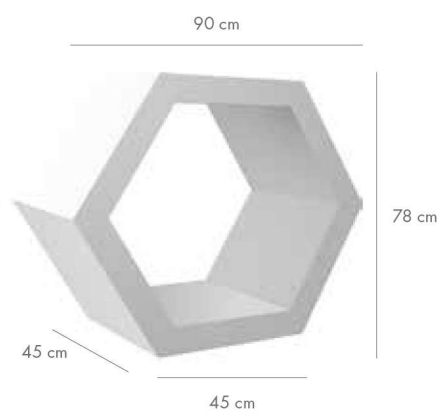

PLASTER MIODU biały betonowy
punkt sprzedaży: Michał Miął Kępno
projekt: Libet

- Kształt zaczerpnięty ze świata przyrody
- Surowa, minimalistyczna faktura
- Siedziska, stoły, kwietniki lub bardziej abstrakcyjne, imponujące konstrukcje

LIBET INSPIRACJE:

Wersja pełna
lub ażurowa

DOSTĘPNE KOLORY

antracytowy malt ^N
(beton malowany)

szary malt ^N
(beton malowany)

biały malt ^N
(beton malowany)

biały betonowy

element	wymiary [cm]	waga [kg]	szt. / paleta	dostępne kolory	cena [PLN / szt.]	
					netto	brutto
pełny	90 × 78 × 45	ok. 544	1	biały betonowy	1199,00	1474,77
				biały malt (beton malowany) ^N	1 258,95	1 548,51
				szary malt (beton malowany) ^N		
				antracytowy malt (beton malowany) ^N		
ażurowy	90 × 78 × 45	ok. 225	1	biały betonowy	899,00	1105,77
				biały malt (beton malowany) ^N	943,95	1 161,06
				szary malt (beton malowany) ^N		
				antracytowy malt (beton malowany) ^N		