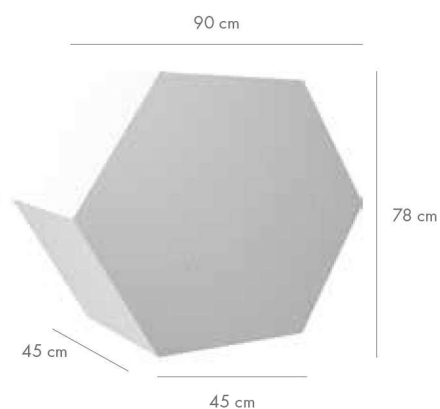

PLASTER MIODU biały betonowy
punkt sprzedaży: Michał Miął Kępno
projekt: Libet

- Kształt zaczerpnięty ze świata przyrody
- Surowa, minimalistyczna faktura
- Siedziska, stoły, kwietniki lub bardziej abstrakcyjne, imponujące konstrukcje

LIBET INSPIRACJE:

Wersja pełna
lub ażurowa

DOSTĘPNE KOLORY

antracytowy malt ^N
(beton malowany)

szary malt ^N
(beton malowany)

biały malt ^N
(beton malowany)

biały betonowy

element	wymiary [cm]	waga [kg]	szt. / paleta	dostępne kolory	cena [PLN / szt.]	
					netto	brutto
pełny	90 × 78 × 45	ok. 544	1	biały betonowy	1199,00	1474,77
				biały malt (beton malowany) ^N	1 258,95	1 548,51
				szary malt (beton malowany) ^N		
				antracytowy malt (beton malowany) ^N		
ażurowy	90 × 78 × 45	ok. 225	1	biały betonowy	899,00	1105,77
				biały malt (beton malowany) ^N	943,95	1 161,06
				szary malt (beton malowany) ^N		
				antracytowy malt (beton malowany) ^N		