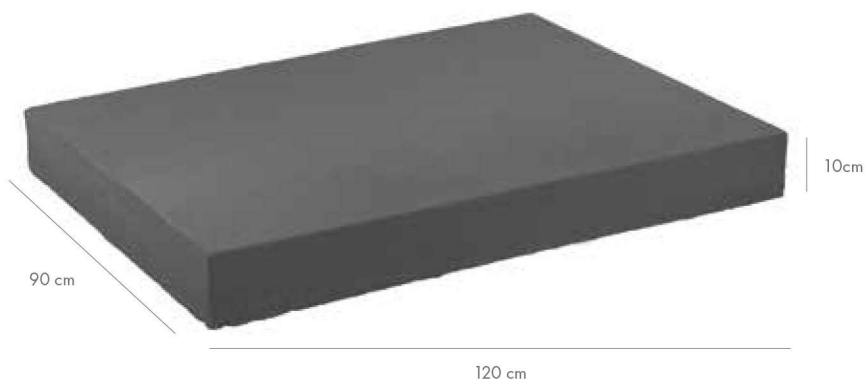

PIASTRA bianco carrara
Ogród Libet Design Libet
wykonanie: Cen-Bruk

3-5 mm

ALS

- Duży, prosty format i uniwersalna kolorystyka
- Praktyczne uzupełnienie nowoczesnych aranżacji
- Przydatna m.in. przy tworzeniu i wykańczaniu mebli ogrodowych z betonu

LIBET INSPIRACJE:

Zobacz też kolekcję Stampo, str. 121

DOSTĘPNE KOLORY

bianco carrara

nero

| grubość [cm] | m ² / paleta | waga palety [kg] | szt. / warstwa | liczba warstw | dostępne kolory | cena [PLN / szt.] | |
|--------------|-------------------------|------------------|----------------|---------------|------------------------|-------------------|--------|
| | | | | | | netto | brutto |
| 10 | 6,48 | ok. 1666 | 1 | 7 | bianco carrara nero | 260,00 | 319,80 |