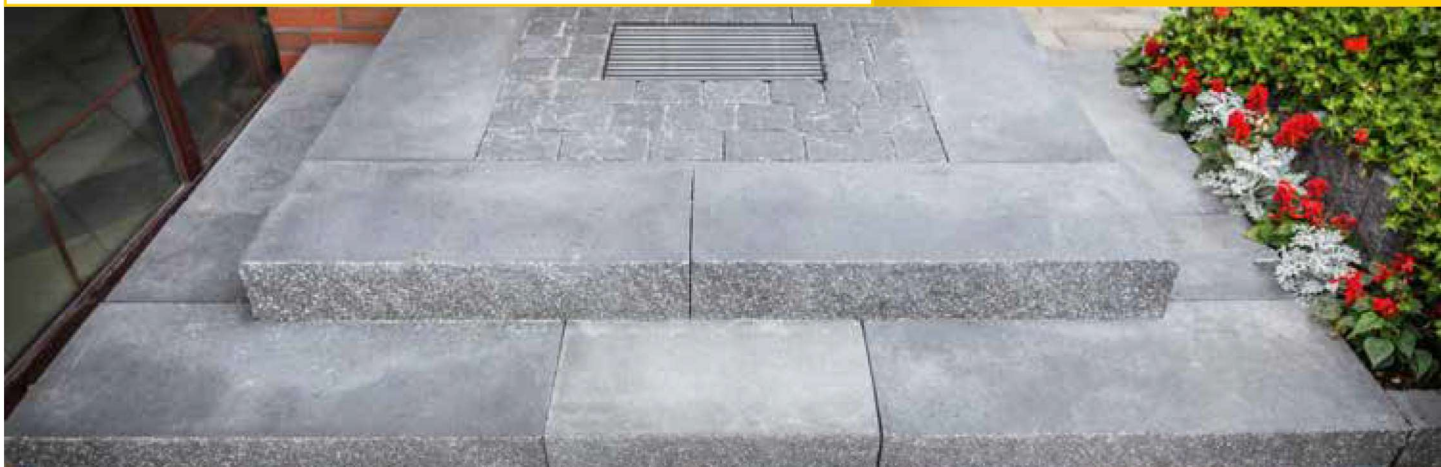

STOPIEŃ SPLIT

Design i użyteczność

Libetcompletto

STOPIEN SPLIT nero
punkt sprzedaży: Orlex Beton
projekt: 7 dla Ogródu

COLOR FLEX

ALS

Ze względu na technologię produkcji rzeczywiste wymiary mogą się wahać +/- 5mm.

- Intrygująca, nieregularna faktura na bocznej ścianie oraz wygodna, gładka powierzchnia użytkowa
- Bogactwo kolorów, charakterystyczne dla całego systemu Split
- Materiały splitowane znakomicie pasują do aranżacji klasycznych, rustykalnych, śródziemnomorskich itp.

LIBET INSPIRACJE:

Zobacz także inne elementy systemu

DOSTĘPNE KOLORY

bianco carrara

pastello

nero

kasztanowy

wysokość [cm]	szt. / paleta	waga palety [kg]	szt. / warstwa	liczba warstw	dostępne kolory	cena [PLN / szt.]	
						netto	brutto
15	12	ok. 1681	2	6	bianco carrara	91,20	112,18
					pastello	80,50	99,02
					kasztanowy nero		