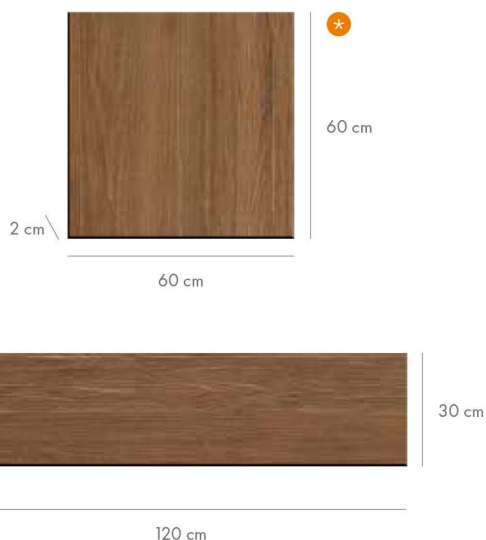

LIBET INSPIRACJE:

Zobacz też montaż na wspornikach tarasowych, str. 146

Możliwe niewielkie odstępstwa od wymiaru nominalnego (+/- 0,6%). Zakres kalibracji oznaczony na opakowaniu (zalecany zakup płyt o tej samej kalibracji).

DOSTĘPNE KOLORY

dostępne formaty [cm]	waga opakowania [kg]	szt. / opakowanie	m ² / opakowanie	opakowań na palecie	m ² / paleta	dostępne kolory	cena [PLN / m ²]	
							netto	brutto
60 × 60 *	32,9	2	0,72	30	21,6	origin classic spirit	249	306,27
30 × 120	33,4			20	14,4		299	367,77