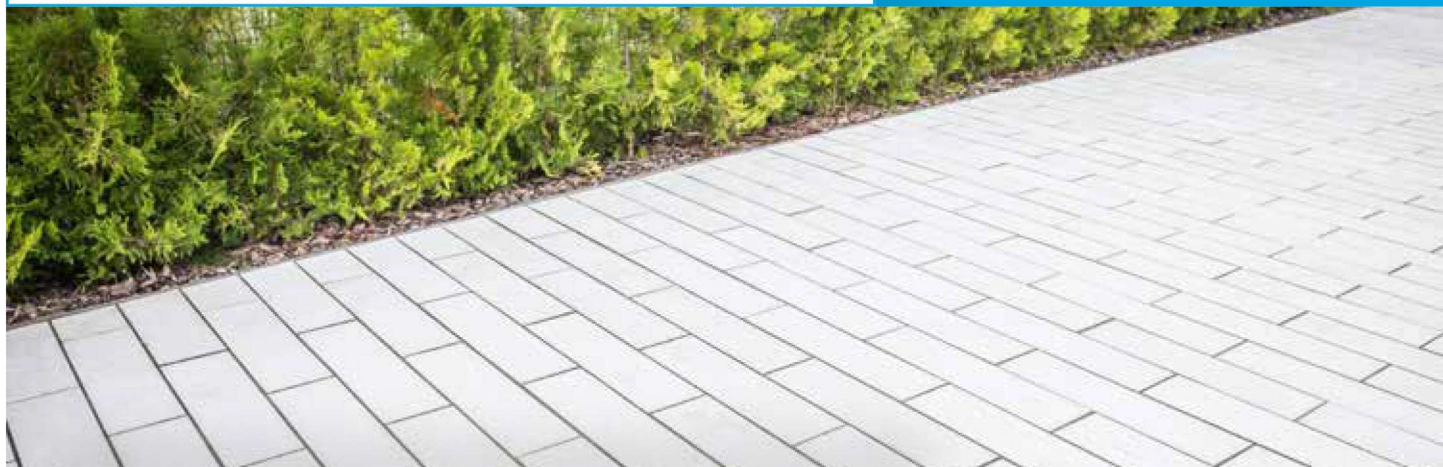

TRAWERTYN

Inspirowany naturą

Libet *Impressio*

TRAWERTYN bianco
punkt sprzedaży: Orlex Beton
projekt: 7 dla Ogrodu

7-15 mm

COLOR
MIX

WET
CAST

MONO
COLOR

- Delikatna, porowata faktura inspirowana wyglądem kamienia trawertynu
- Funkcjonalny format, zapewniający komfort montażu i użytkowania
- Tworzy systemowe rozwiązanie wraz z palisadą, stopniem schodowym i okrągłą płytą

LIBET INSPIRACJE:

Wet-cast, więcej
na str. 73

DOSTĘPNE KOLORY

bianco

grigio

grubość [cm]	szt. / paleta	m ² / paleta	waga palety [kg]	szt. / warstwa	liczba warstw	dostępne kolory	cena [PLN / m ²]	
							netto	brutto
4-5	42	6,72	ok. 800	21	2	bianco grigio	139,00	170,97