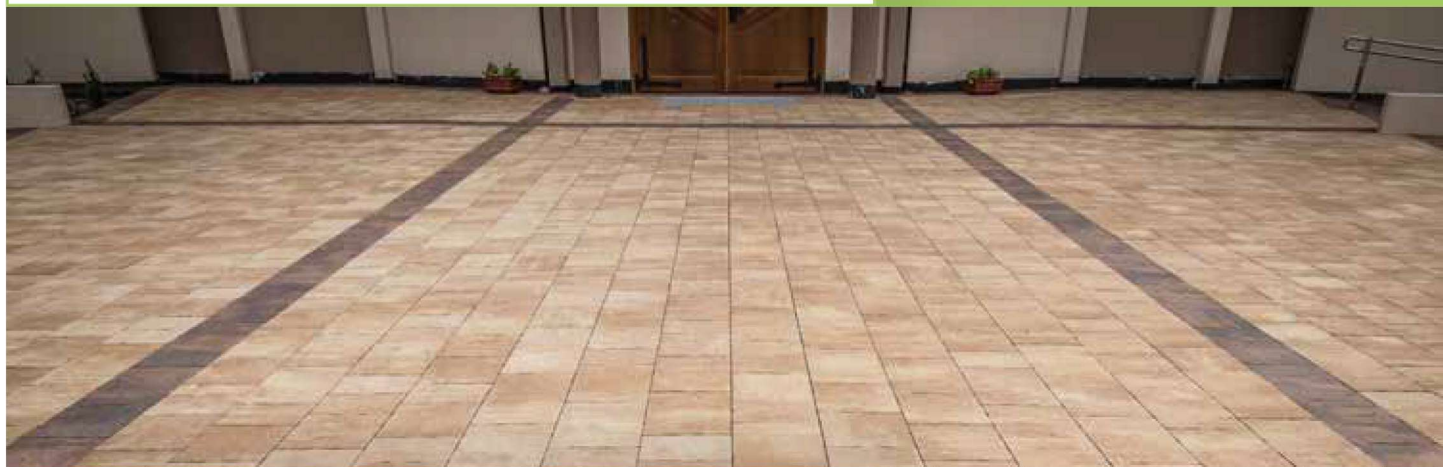

IMOLA

Naturalnie...

Libet Decco COLORMIX

IMOLA muszelkowy, kasztanowy
punkt sprzedaży: Dalubo Kędzierscy

COLOR FLEX

ALS

- Cztery duże formaty, cztery wyjątkowe melanże kolorystyczne
- Atrakcyjne kompozycje na rozmaitych – również obszernych – powierzchniach
- Idealne zwieńczenie przestrzeni wypełnionej naturalnymi akcentami

LIBET INSPIRACJE:

Duże powierzchnie elementów

DOSTĘPNE KOLORY

karbonowy

pastello

muszelkowy

kasztanowy

element	grubość [cm]	szt. / paleta	m ² / paleta	waga palety [kg]	szt. / warstwa	liczba warstw	dostępne kolory	cena [PLN / m ²]	
								netto	brutto
1		20							
2	6	30	10,89	ok. 1496	9	10	karbonowy muszelkowy pastello kasztanowy	54,80	67,40
3		30							
4		10							