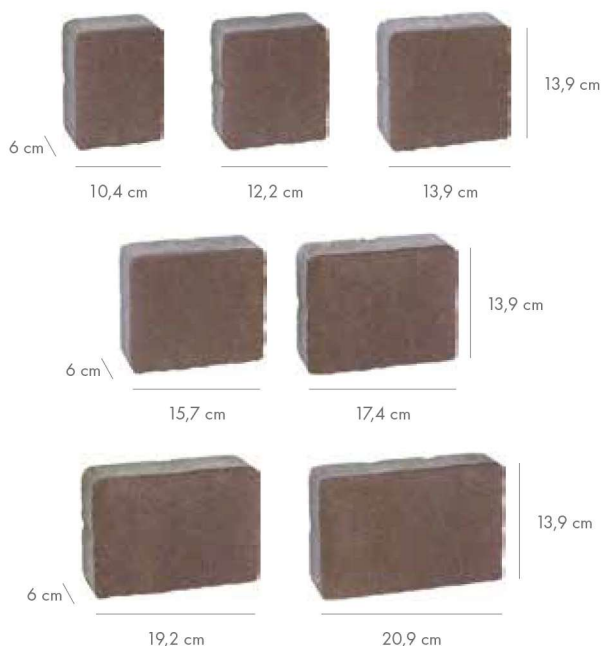

# AKROPOL

Szczęśliwa siódemka

Libet Decco COLORMIX

AKROPOL kasztanowy  
punkt sprzedaży: Aelbud  
wykonanie: Fach-bruk  
projekt: Landave

3-5 mm

COLOR FLEX

ALS

- Siedem uzupełniających się formatów, pięć melanży kolorystycznych
- Subtelnie profilowana powierzchnia, niefazowane krawędzie
- Intrygujący efekt wielobarwnej, nieregularnej nawierzchni

LIBET INSPIRACJE:

Grubość 8 cm  
sprawdza się  
na podjazdach

## DOSTĘPNE KOLORY

muszelkowy

pastello

karbonowy

kolory jesieni

kasztanowy

grubość [cm]	szt. / paleta	m <sup>2</sup> / paleta	waga palety [kg]	szt. / warstwa	liczba warstw	dostępne kolory	cena [PLN / m <sup>2</sup> ]	
							netto	brutto
6	po 70 z każdego wymiaru	10,75	ok. 1477	49	10	muszelkowy karbonowy kolory jesieni pastello kasztanowy	48,70	59,90
8*	po 56 z każdego wymiaru	8,6	ok. 1573	49	8	kolory jesieni* kasztanowy*	57,90	71,22