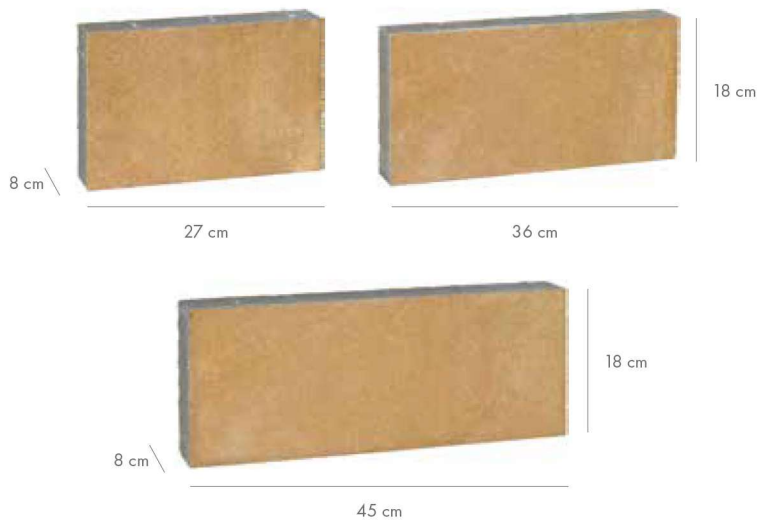

VIA TRIO popielaty, karbonowy, pergaminowa, biel
punkt sprzedaży: Orlex Beton
projekt: 7 dla Ogrodu
wykonanie: Max Bruk Maciej Kasprzyk

3-5 mm

COLOR FLEX

ALS

- Sprawdzony system trzech spójnych elementów
- Optymalne rozmiary kostek zapewniają komfort użytkowania nawierzchni
- Niebanalne kolory nadają im intrygującego wyrazu

LIBET INSPIRACJE:

Zobacz też
Via Trio Aspero
i Monocolor

DOSTĘPNE KOLORY

karbonowy

kasztanowy

popielaty

pastello

grubość [cm]	szt. / paleta	m ² / paleta	waga palety [kg]	szt. / warstwa	liczba warstw	dostępne kolory	cena [PLN / m ²]	
							netto	brutto
8	po 40 z każdego wymiaru	7,78	ok. 1426	15	8	karbonowy kasztanowy pastello popielaty	57,90	71,22