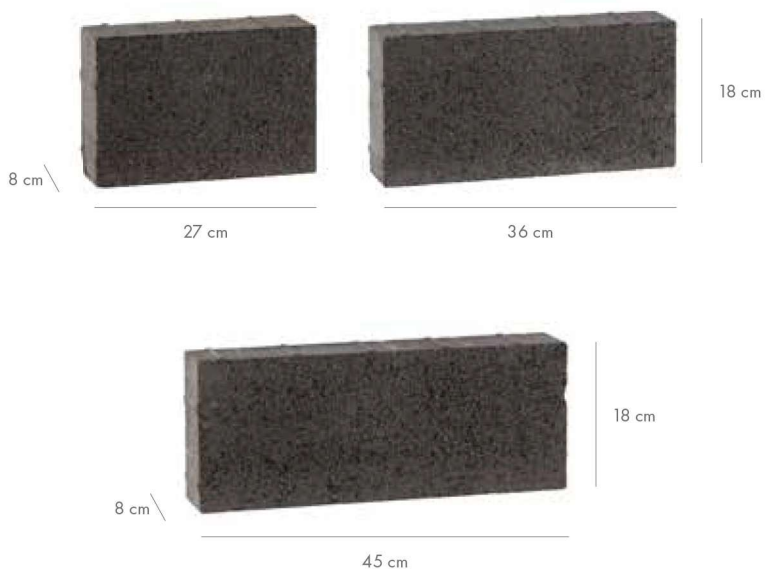

VIA TRIO biały
punkt sprzedaży: Michał Miał Kępno

- 3 komplementarne elementy
- Bezpieczeństwo użytkowania
- Szerokie zastosowanie

Ruch kołowy
do 3,5t

LIBET INSPIRACJE:

DOSTĘPNE KOLORY

grubość [cm]	szt. / paleta	m ² / paleta	waga palety [kg]	szt. / warstwa	liczba warstw	dostępne kolory	cena [PLN / m ²]	
							netto	brutto
8	po 32 lub 40 z każdego wymiaru	6,08 lub 7,78	ok. 1120 lub 1426	12 lub 15	8	corten jasnoszary ciemnoszary biały tytanowy	82,00	100,86

W zależności od miejsca pakowania