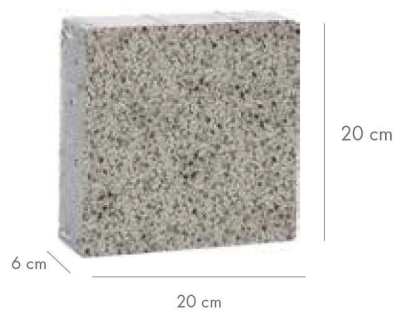

QUADRA nero, bianco carrara
punkt sprzedaży: Spec-Bruk
projekt i wykonanie: QostkaProject

ELEGANTE

ALS

3-5 mm

- Prosta forma w połączeniu z niebanalną fakturą
- Dwa spójne formaty umożliwiają tworzenie optymalnych rozwiązań nawierzchniowych
- Szerokie zastosowanie

LIBET INSPIRACJE:

Zobacz także Quadra Monocolor, str. 39

DOSTĘPNE KOLORY

nero

granito

bianco carrara

grubość [cm]	wymiary	m ² / paleta	waga palety [kg]	szt. / warstwa	liczba warstw	dostępne kolory	cena [PLN / m ²]	
							netto	brutto
6	20 × 20	12	ok. 1645	30	10	nero granito bianco carrara	65,00	79,95
	20 × 30			20				
8 ●	20 × 20	9,6	ok. 1753	30	8	nero granito bianco carrara	70,00	86,10
	20 × 30			20				